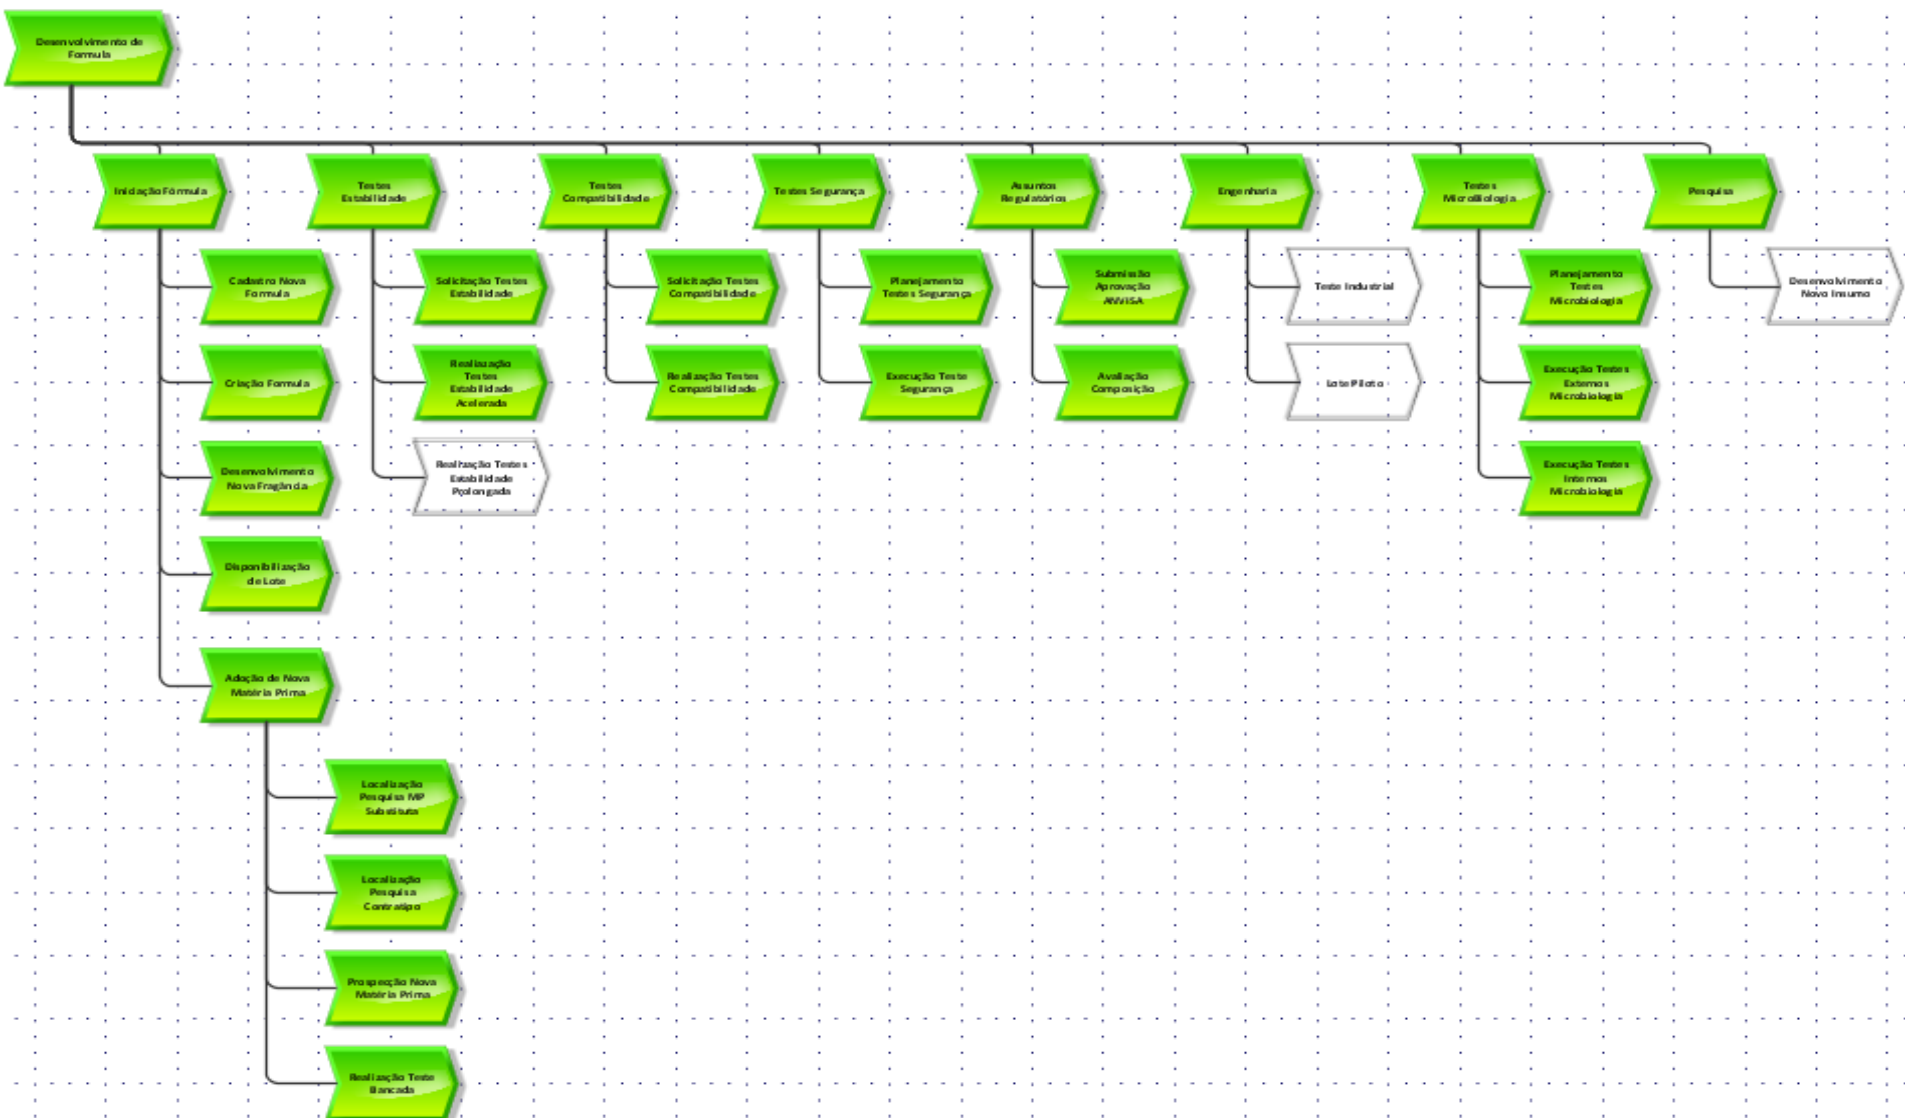

Mapeamento de Processos

- **Mapeamento dos processos atuais da empresa**
 - Fluxo de informações entre colaboradores e áreas
 - Entradas e saídas de cada processo
 - Mapeamento de processos utilizando softwares específicos (Aris, Mega, Adonis)
- **Melhoria de processos**
 - Com base no mapeamento dos processos atuais podemos sugerir melhorias para ganhos de eficiência, produtividade e redução de custos
 - Definição de indicadores de produtividade com base no Six Sigma, BSC e outras metodologias
 - Desenvolvimento de painéis de controle

Projetos de Datacenters

- ✓ HVAC
- ✓ ENERGIA
- ✓ ILUMINAÇÃO
- ✓ ARQUITETURA
- ✓ PISO ELEVADO
- ✓ REDUNDÂNCIA
- ✓ CONTROLE DE ACESSO
- ✓ PREVENÇÃO DE INCÊNDIO
- ✓ CABEAMENTO ESTRUTURADO

- Projetos de datacenters seguem a norma internacional TIA 942
- Tiers 1 (básico), 2 (componentes redundantes), 3 (auto sustentado) ou 4 (sem tolerância a falhas)

Projetos de Datacenters

- **Planejamento de redes**

- Projeto de redes cabeadas, redes sem fio, acesso remoto
- Conexões de fibra ótica
- Definição dos equipamentos necessários (switches, patch panels, roteadores, etc)
- Sistemas de monitoramento da rede para garantir máximo desempenho
- Criação de redes virtuais (VLANs) para cada laboratório e áreas administrativas
- Treinamento e capacitação dos recursos de TI para suporte à rede
- Documentação

Exemplo de mapeamento de processos

Parcerias com empresas de TI

- Projeto e construção de Datacenters
- Automação do processo de calibração
- Fornecimento de equipamentos de rede, servidores, desktops, notebooks, impressoras de etiquetas, leitores de código de barras, interfaces para automação de instrumentos
- Consultoria e Gestão da Metrologia e Qualidade
- Projeto e implantação de sistemas LIMS
- Fábrica de Software
- Mapeamento de processos